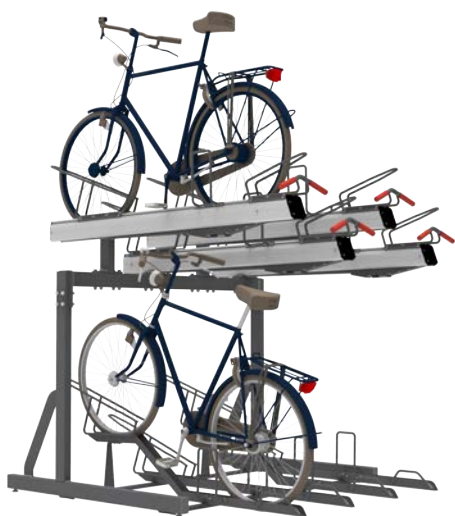

## FALCOLEVEL ECO VS FALCOLEVEL PREMIUM+

Det populära cykelparkeringsystemet FalcoLevel med två våningar finns som två olika modeller, FalcoLevel Premium+ och FalcoLevel-Eco.

### FALCOLEVEL PREMIUM+

- Stället är tillverkat i robust stål och aluminium vilket ger en signifikant sänkning av buller samt lättare och smidigare användning
- Med flera punkter för lås så ökar säkerheten
- Passar cykeldäck med 27-50 mm tjocklek
- Centermått på 375 mm, 400 mm eller 500 mm
- Konstruktionen håller den höga kvalitet som utmärker Falco-produkter
- Finns som enkel- eller dubbelsidig version
- Stället är ergonomisk och distinkt, och det är behagligt att röra vid
- Gasfjädrar gör det lätt att lyfta en cykel. Det är lika lätt att parkera en cykel på den övre våningen som på den nedre.

### FALCOLEVEL ECO

- 100 % återvinningsbart, robust, varmgalvaniserat stål
- Inkluderar flera punkter för lås för ökad säkerhet
- Passar cykeldäck med 27-56 mm tjocklek
- Centermått på 375 mm, 400 mm eller 500 mm
- Konstruktionen håller den höga kvalitet som utmärker Falco-produkter
- Finns som enkel- eller dubbelsidig version
- Gasfjädrar gör det lätt att lyfta en cykel. Det är lika lätt att parkera en cykel på den övre våningen som på den nedre

EGENSKAPER	PREMIUM+	ECO
Användarvänligt	●●●●●	●●●●●
Modulärt system ger flexibla c.t.c. mått för cykelplatserna	✓	✓
Passar bra inomhus och utomhus	✓	✓
Centermått på 375 mm, 400 mm eller 500 mm	✓	✓
Enklare lyft med gasfjädrar	✓	✓
Reducerat buller vid användning	✓	✓
Standardpunkter för låsning	-	✓
Möjligt att lägga till flera lås-punkter	✓	-
Passar cykeldäck med 27-56 mm tjocklek	-	✓
Passar cykeldäck med 27-50 mm tjocklek	✓	-
Handtag i rött PVC-material	✓	option
Laddningsuttag för elcyklar	option	option
Integrerade flytande fötter för montering på ojämna underlag	✓	-
Ergonomisk, distinkt och behagligt att röra vid	✓	✓